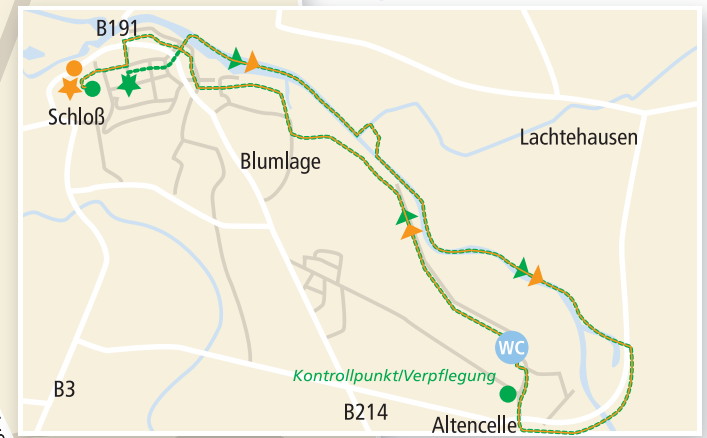

- ★ Start ● Ziel **Laufstrecke** (eine Runde 5000 m)
- ★ Start ● Ziel **Mini-Wasa-Lauf**
- ★ Start ● Ziel **Nordic Walking**
- ★ Start ● Ziel **Wanderstrecke**
- St **Staffel-Wechselzone**
- P **Parkplätze**
- **Dusch- und Umkleieräume**
- ▲ **Umkleidezelle**
- WC **öffentliche Toilette**
- i **Info- und Medailenausgabe**
- S **Souvenirs**
- G **Gepäckbus**
- V **Verlosung (vor dem Schloss)**
- E **Event-T-Shirt**
- **Startnummernausgabe**
am Samstag, 14.00-17.00 Uhr
in der Burghalle 3
- **am Sonntag vor dem Schloss**

Die gesamte Innenstadt bleibt für den Kraftfahrzeugverkehr von 6 bis 18 Uhr gesperrt.